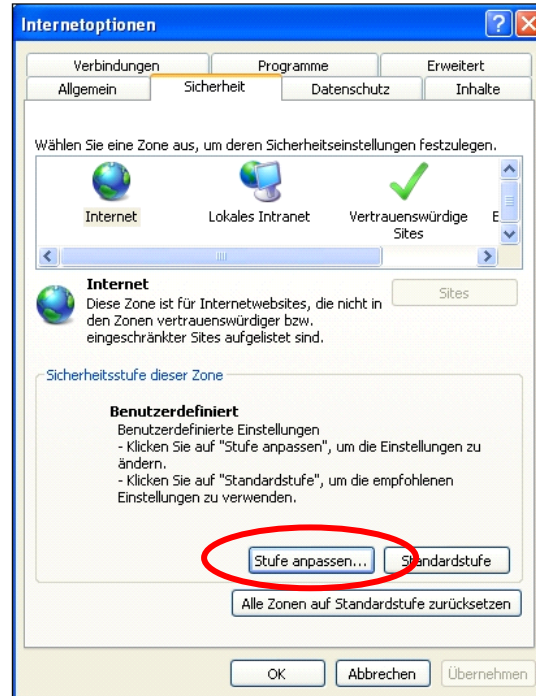

Im Fenster „Internetoptionen“ wählen Sie bitte den Reiter „Sicherheit“ und anschließend „Stufe anpassen“.