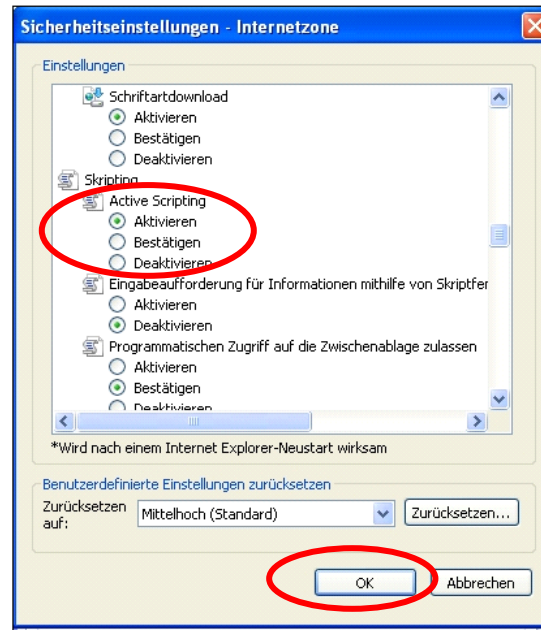

Aktivieren Sie bitte „Active Scripting“ und bestätigen anschließend mit OK.