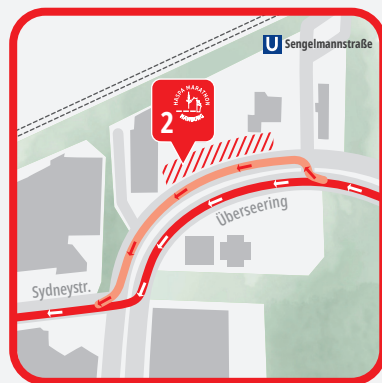

- Marathon Strecke**
Marathon course
- Halbmarathon Strecke**
Half marathon course
- Kilometerangabe**
Kilometer point
- Staffelwechsellpunkt**
Relay handoff zone
- Medizinische Versorgung**
Health care
- Massage-Service**
Massage service
- Bands**
Bands
- Wasser**
Water
- ESN Iso Drink**
ESN iso drink
- Cola**
Cola
- ESN Gels**
ESN gels
- Verpflegungsstelle**
Refreshment point
- Haspa Coffee Stop**
Haspa coffee stop

Staffel Wechsellpunkt 1
Relay handoff zone 1

Staffel Wechsellpunkt 2
Relay handoff zone 2

Staffel Wechsellpunkt 3
Relay handoff zone 3

Sammelpunkt Zieleinlauf
Meeting point finish line

Zeittabelle
Timetable

	Haspa Hamburger Sparkasse
	Haspa Coffee Stop Haspa coffee stop
	Filiale Reeperbahn Reeperbahn 70 20359 Hamburg ab 08:00 Uhr
	Filiale Jungfernstieg Jungfernstieg 4-5 20095 Hamburg ab 08:30 Uhr
	Filiale Barmbek Fuhlsbüttler Str. 350 22307 Hamburg ab 09:00 Uhr
	Filiale Eppendorfer Marktplatz Eppendorfer Marktplatz 5 20251 Hamburg ab 09:00 Uhr
	Filiale Eppendorf Eppendorfer Landstr. 2 20249 Hamburg ab 09:00 Uhr
	Filiale Klosterstern Klosterstern 5 20149 Hamburg ab 09:00 Uhr